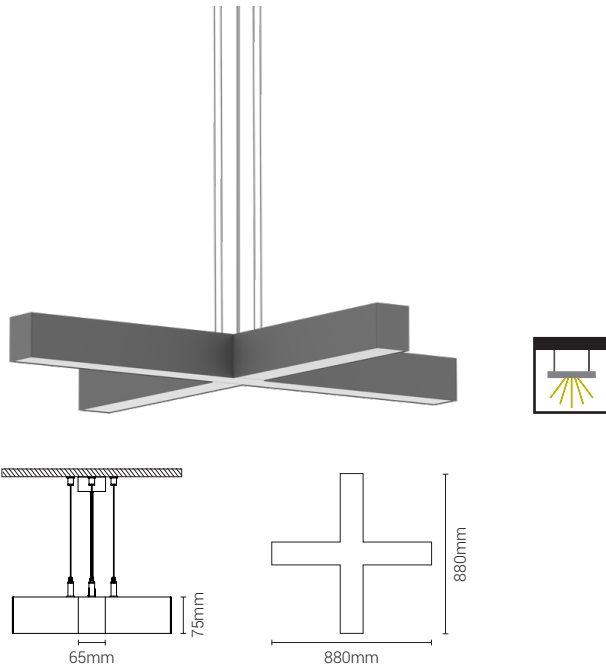

SDC75

suspension décorative intérieur en forme de croix avec projection de lumière vers le bas. Corps en aluminium extrudé avec possibilité de peinture de différentes teintes. Diffuseur en polycarbonate prismatique UGR<19, opale ou noir. Driver intégré. Fleuron standard rond en saillie (autres options possibles).

Autres longueurs disponibles sur demande.

SDC75 LED Module IP40

Code	L1 (mm)	L2 (mm)	Flow/Power 121.3lm/W
SDC75.088.xOL	880	880	4402 lm

FINITIONS.

Prismatique
UGR<19

Opaline

Noir

(Version standard)

FLEURON.

FSR.xXX | Ø58mm
Fleuron Rond Saillant

Standard/Inclus

Version toujours considérée, sauf quand le client indique l'une des options suivantes :

CSx.xXX | Ø118mm
Fleuron Rond Saillant/Boîte de Suspensions avec 4 trous